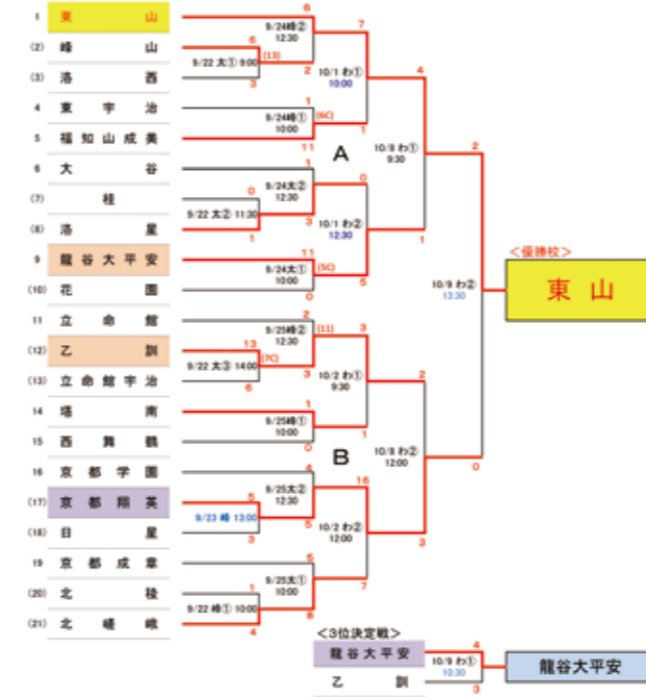

I ゾーン敗者復活

「一試合でも多く」の想いで、全試合戦い抜いた。

平成28年度 秋季京都府高等学校野球大会 2次戦 組み合わせ表

2次戦

9月22日 1回戦

TEAM	1	2	3	4	5	6	7	8	9	10	11	12	13	TOTAL
峰山	0	1	0	0	0	0	2	0	0	0	0	0	3	6
洛西	0	0	0	0	0	0	3	0	0	0	0	0	0	3

9月24日 2回戦

TEAM	1	2	3	4	5	6	7	8	9	10	TOTAL
峰山	1	1	0	0	0	0	0	0	0		2
東山	2	0	0	3	0	0	0	1	×		6

平成28年度 秋季大会後練習試合結果	対戦相手	結果	ピッチャー		キャッチャー		二塁打	三塁打	ホームラン
			投手	捕手	投手	捕手			
10月1日	vs 府立工業	負 1-6	金森	楠					
	vs 加古川北	勝 14-1	森-高田	楠					
10月2日	vs 浜坂	勝 7-2	森	楠					
	浜坂2試合目	勝 4-0	金森	吉岡					
10月22日	vs 大阪借星	6-6 引き分け	森	楠					
10月23日	vs 加悦谷	勝 6-5	安達	楠					
10月23日	vs 京都すばる	負 2-3	金森	楠					
11月3日	vs 桂	勝 9-8	金森	楠					
	vs 花園	3-3 日没5回コールド	森	楠					
11月5日	vs 京都翔英	負 3-10	森-金森	楠					
	京都翔英2試合目	負 3-6	高田	吉岡					
11月6日	vs 紫野	勝 13-11	金森-安達	楠					
	紫野2試合目	勝 8-7	吉岡-永岡	谷口					
11月12日	vs 姫路工業	負 3-4	森-高田	楠					
	姫路工業2試合目	勝 11-9	永岡-安達-永岡	吉岡					
11月13日	vs 岡山学芸館	負 1-9 7回コールド	金森	楠					
	vs 加古川西	負 0-7 8回コールド	森	楠					